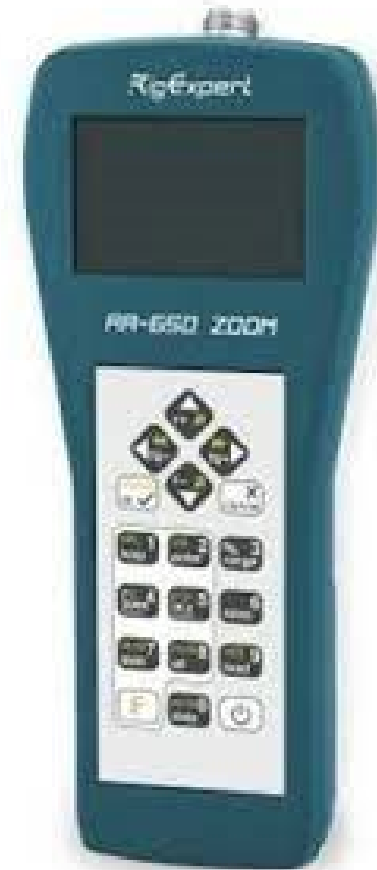

NanoVNA-F V2

Frequency Range : 50kHz-3GHz
S21 Dynamic Range : 70dB (1.5GHz) , 60dB (3GHz)
S11 Dynamic Range : 50dB (1.5GHz) , 40dB (3GHz)
Display : 4.3inch, 800*480
Battery : 5000mAh Li-ion Battery