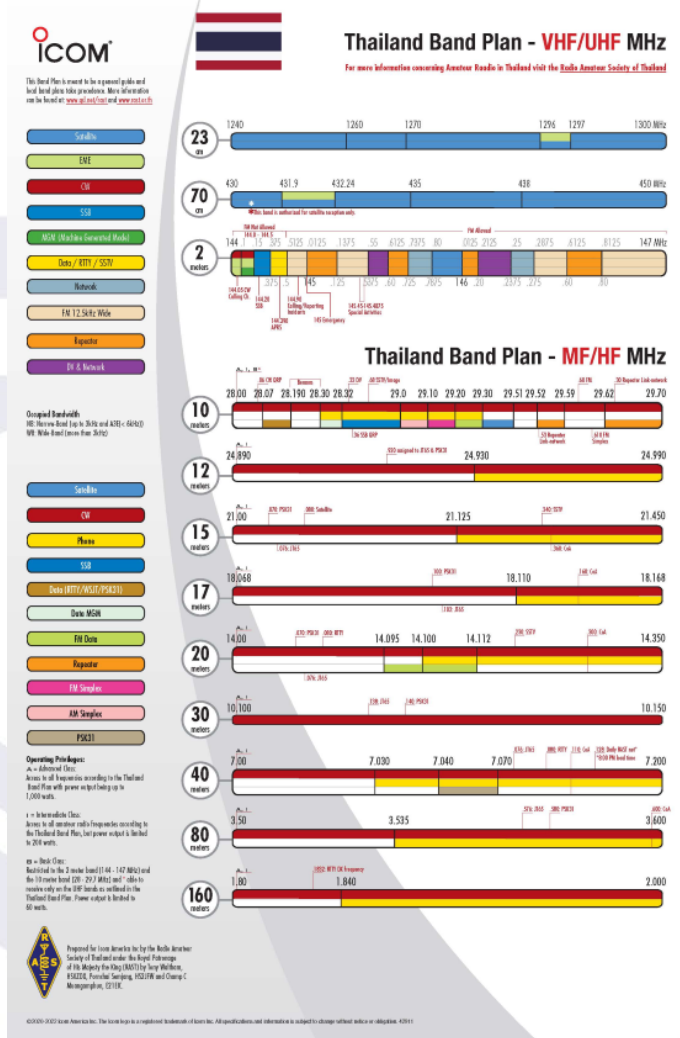

Band Plan

2 Meters - 144-147 MHz Thailand Band Plans

ห้ามใช้เสียงพูดแบบ FM

144.0000 - 144.1000	: EME (CW เท่านั้น)
144.0500	: ช่องเรียกขาน CW
144.1000 - 144.1500	: CW / EME / MGM
144.1500 - 144.3750	: SSB / MS
144.2000	: ช่องเรียกขาน SSB
144.3900	: APRS
144.4125 - 144.4375	: Data / RTTY / SSTV / MCW
144.4500 - 144.4900	: Beacon
144.4890	: WSPR

Design by HS2JFM

ความถี่ต่อจากนี้ใช้เสียงพูดแบบ FM ได้

144.5125 - 144.9875	: FM ระยะห่างระหว่างช่อง 12.5 kHz
144.9000	: ช่องเรียกขานและแจ้งเหตุทั่วไป
145.0000	: ช่องเรียกขานและแจ้งเหตุฉุกเฉิน / ความถี่กลางประสานภาครัฐ
145.0125 - 145.1250	: ภาครับ Repeater ช่วงที่ 1
145.1375 - 145.5375	: FM ระยะห่างระหว่างช่อง 12.5 kHz
145.4500 - 145.4875	: กิจกรรมพิเศษ
145.5500 - 145.6000	: เชื่อมโยงโครงข่ายอื่น (Digital)
145.6125 - 145.7250	: ภาคส่ง Repeater ช่วงที่ 1
145.7375 - 145.7875	: เชื่อมโยงโครงข่ายอื่น (Analog)
145.8000 - 146.0000	: กิจกรรมวิทยุสมัครเล่นผ่านดาวเทียม
ใช้สื่อสารผ่านดาวเทียมเท่านั้น ห้ามใช้ติดต่อระหว่างสถานีบนพื้นโลก	
146.0125 - 146.2000	: ภาครับ Repeater ช่วงที่ 2
146.2125 - 146.2375	: เชื่อมโยงโครงข่ายอื่น (Digital)
146.2500 - 146.2750	: เชื่อมโยงโครงข่ายอื่น (Analog)
146.2875 - 146.6000	: FM ระยะห่างระหว่างช่อง 12.5 kHz
146.6125 - 146.8000	: ภาคส่ง Repeater ช่วงที่ 2
146.8125 - 147.0000	: FM ระยะห่างระหว่างช่อง 12.5 kHz

**สมาคมวิทยุสมัครเล่นแห่งประเทศไทย ในพระบรมราชูปถัมภ์
Radio Amateur Society of Thailand**