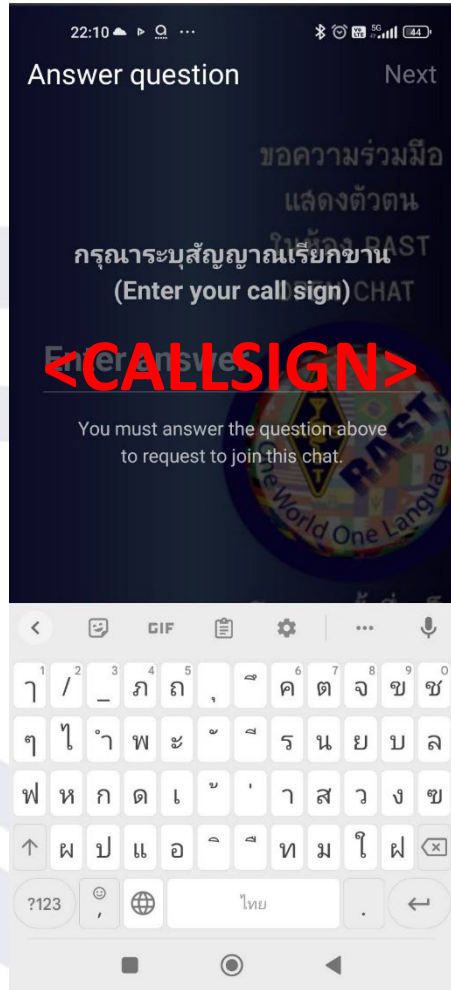

RAST News Line OpenChat

สมาคมวิทยุสมัครเล่นแห่งประเทศไทย ในพระบรมราชูปถัมภ์ (RAST)