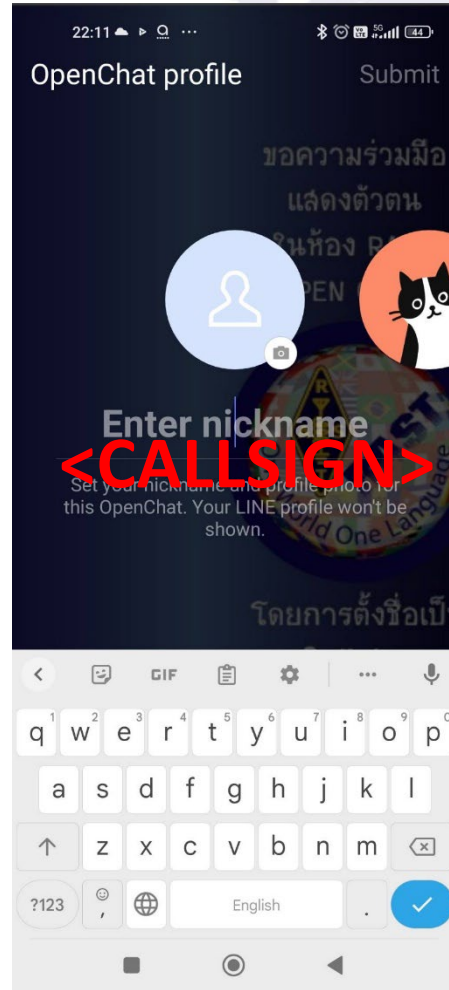

RAST News Line OpenChat

สมาคมวิทยุสมัครเล่นแห่งประเทศไทย ในพระบรมราชูปถัมภ์ (RAST)