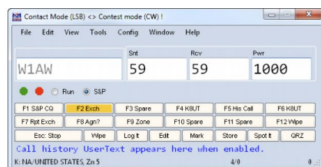

Copyrighted Material

สมาคมวิทยุสมัครเล่นแห่งประเทศไทย ในพระบรมราชูปถัมภ์ (RAST)

Digital Era

Translate:
เลือกภาษา

Home Downloads Docs Hot Topics Help Search Website

N1MM+ Logger+

N1MM+ Logger+

N1MM+ Logger is the world's most popular ham radio contest logging program. For CW, phone and digital modes, its combination of contest-optimized features is unmatched.