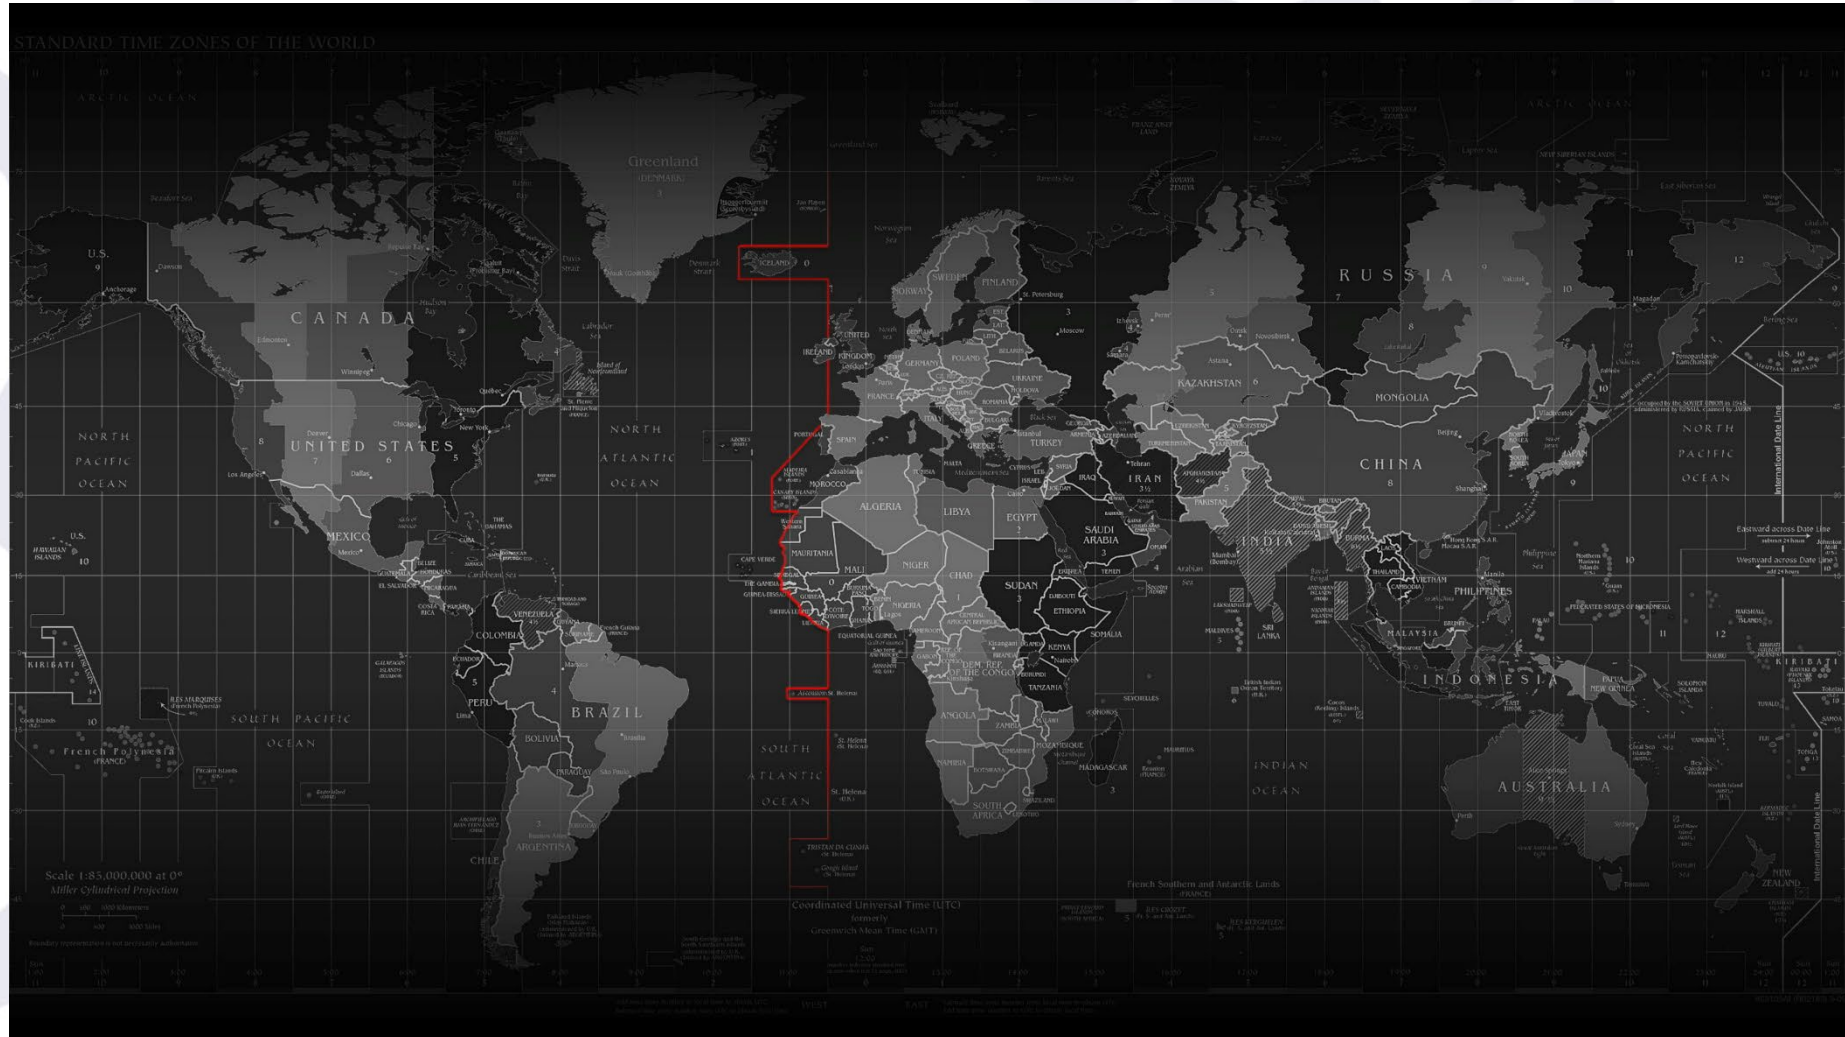

Time Zone

สมาคมวิทยุสมัครเล่นแห่งประเทศไทย ในพระบรมราชูปถัมภ์ (RAST)